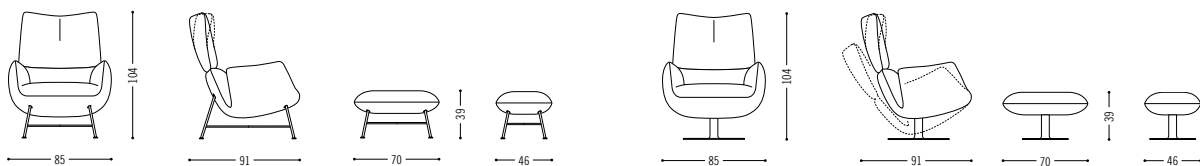

Spezifikationen Specifications