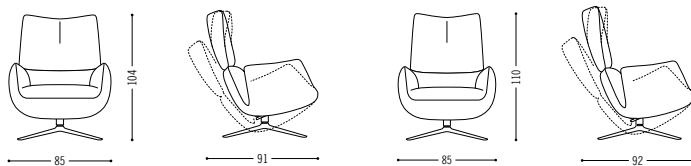

Spezifikationen Specifications