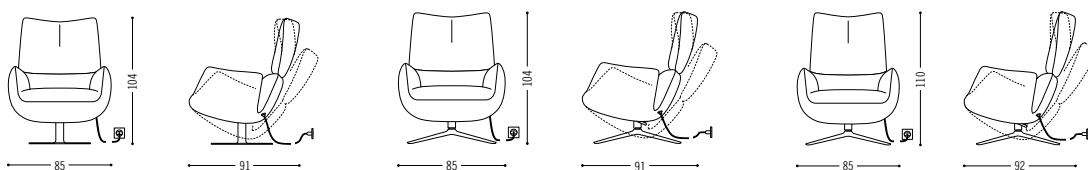

elektrisch verstellbar electrically adjustable

Planungsdaten
Planning data